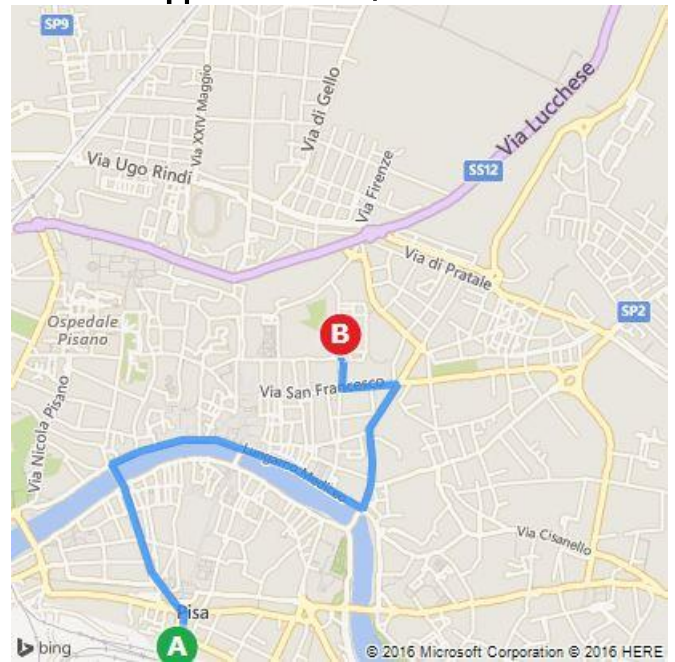

A Stazione di Pisa Centrale, Piazza della Stazione - 56125 Pisa (PI)

14 min

B Via Filippo Buonarroti, 56127 - Pisa

10:36 - 10:49

Via Bus: Linea 4

A Stazione di Pisa Centrale

| | | |
|-------|---|---|
| 10:36 | | Stazione di Pisa Centrale Piazza della Stazione - 56125 Pisa (PI) |
| |  | 1. A piedi: da Località di origine a Stazione Fs 1 58 m, about 1 min |
| 10:37 |  | 2. Autobus: prendere Linea 4 Partenza: Stazione Fs 1 |
| 10:48 | | Arrivo: Buonarroti 1 La fermata precedente è S.Francesco 2 Se si raggiunge Buonarroti 2, si è andati oltre |
| |  | 3. A piedi: da Buonarroti 1 a Indirizzo destinazione 0,1 km, about 2 min |
| 10:49 | | Via Filippo Buonarroti, 56127 - Pisa |

B Via Filippo Buonarroti, 56127 - Pisa

A Stazione di Pisa Centrale, Piazza della Staz...

B Via Filippo Buonarroti, 56127 - Pisa

Data From: Consorzio Pisano Trasporti

These directions are subject to the Microsoft® Service Agreement and are for informational purposes only. No guarantee is made regarding their completeness or accuracy. Contains public sector information licensed under the Open Government License v.1.0.