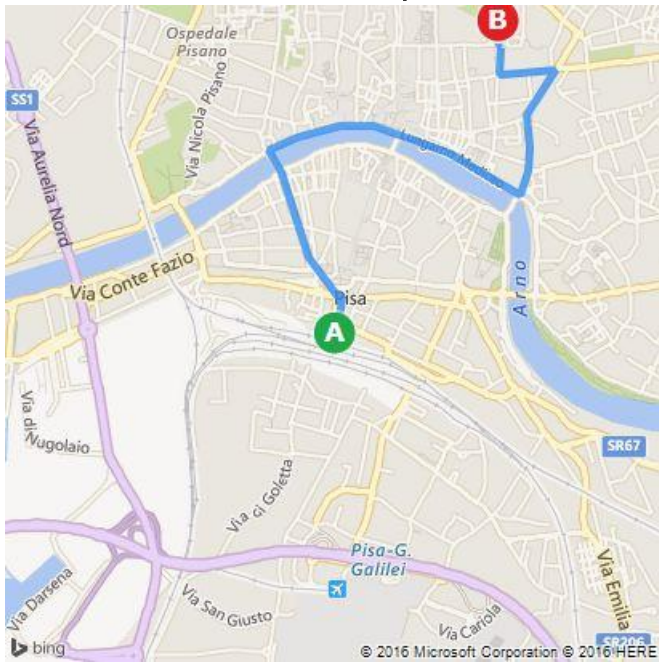

A Stazione di Pisa Centrale, Piazza della Stazione - 56125 Pisa (PI)

14 min

B Via Filippo Buonarroti, 56127 - Pisa

10:36 - 10:49

Via Bus: Linea 4

A Stazione di Pisa Centrale

| | | |
|-------|---|---|
| 10:36 | | Stazione di Pisa Centrale Piazza della Stazione - 56125 Pisa (PI) |
| |  | 1. A piedi: da Località di origine a Stazione Fs 1 58 m, about 1 min |
| 10:37 |  | 2. Autobus: prendere Linea 4 Partenza: Stazione Fs 1 |
| 10:48 | | Arrivo: Buonarroti 1 La fermata precedente è S.Francesco 2 Se si raggiunge Buonarroti 2, si è andati oltre |
| |  | 3. A piedi: da Buonarroti 1 a Indirizzo destinazione 0,1 km, about 2 min |
| 10:49 | | Via Filippo Buonarroti, 56127 - Pisa |

B Via Filippo Buonarroti, 56127 - Pisa

A Stazione di Pisa Centrale, Piazza della Staz...

B Via Filippo Buonarroti, 56127 - Pisa

Data From: Consorzio Pisano Trasporti

These directions are subject to the Microsoft® Service Agreement and are for informational purposes only. No guarantee is made regarding their completeness or accuracy. Contains public sector information licensed under the Open Government License v.1.0.