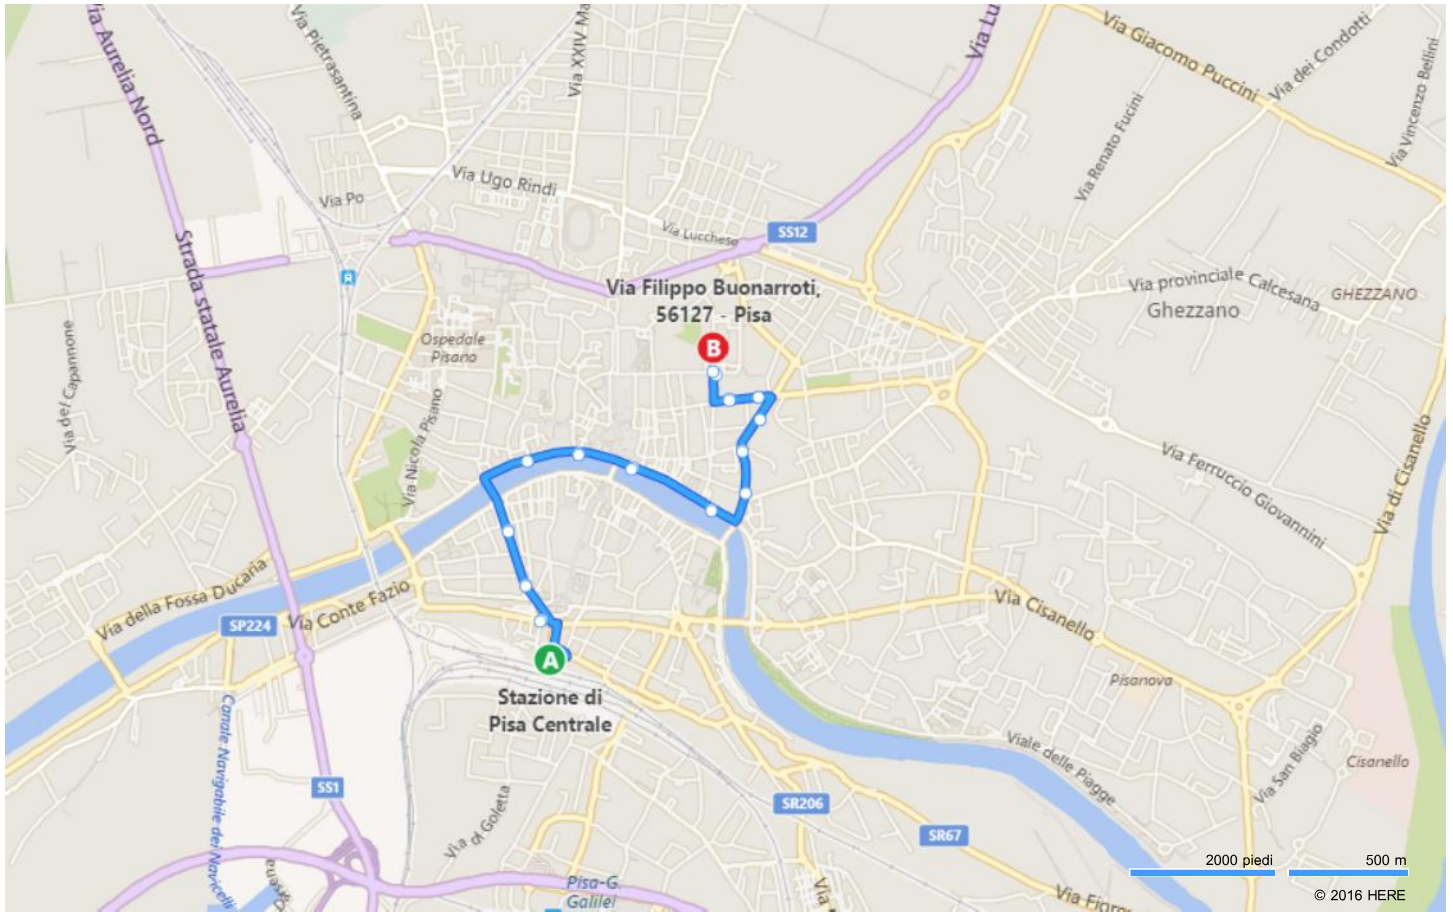

A Stazione di Pisa Centrale, Piazza della Stazione - 56125 Pisa (PI)

14 min

B Via Filippo Buonarroti, 56127 - Pisa

10:36 - 10:49

Via Bus: Linea 4

A Stazione di Pisa Centrale

| | | |
|-------|---|---|
| 10:36 | | Stazione di Pisa Centrale Piazza della Stazione - 56125 Pisa (PI) |
| |  | 1. A piedi: da Località di origine a Stazione Fs 1 58 m, about 1 min |
| 10:37 |  | 2. Autobus: prendere Linea 4 Partenza: Stazione Fs 1 |
| 10:48 | | Arrivo: Buonarroti 1 La fermata precedente è S.Francesco 2 Se si raggiunge Buonarroti 2, si è andati oltre |
| |  | 3. A piedi: da Buonarroti 1 a Indirizzo destinazione 0,1 km, about 2 min |
| 10:49 | | Via Filippo Buonarroti, 56127 - Pisa |

B Via Filippo Buonarroti, 56127 - Pisa

A Stazione di Pisa Centrale, Piazza della Staz...

B Via Filippo Buonarroti, 56127 - Pisa

Data From: Consorzio Pisano Trasporti

These directions are subject to the Microsoft® Service Agreement and are for informational purposes only. No guarantee is made regarding their completeness or accuracy. Contains public sector information licensed under the Open Government License v.1.0.